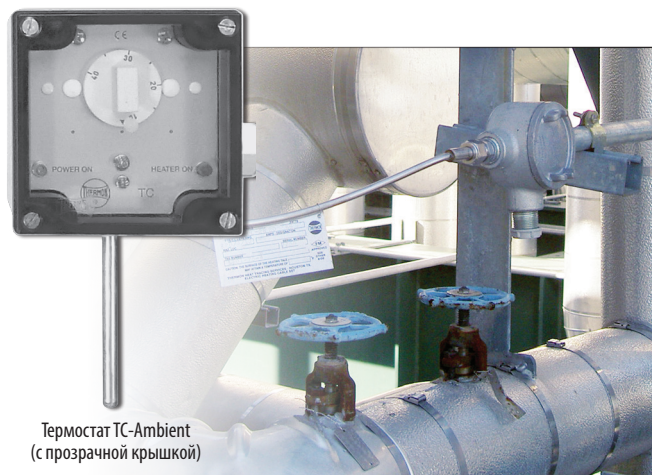

Индикаторные лампы включения питания и системы обогрева можно увидеть через прозрачную крышку. Прочный неметаллический корпус, подходящий для использования в промышленной среде с неблагоприятными условиями окружающей среды, обеспечивает водо- и пыленепроницаемость переключателя термостата (степень защиты IP65). Внешние детали термостата выполнены из нержавеющей стали.

Размер чувствительного элемента 10 x 120 мм

Материал чувствительного элемента нержавеющая сталь

Примерная масса 1,5 кг

Примечания

1. Термостат TC-Ambient использует два ввода M25. В комплект его поставки входят сальник кабеля питания M25-PWR-IND и заглушка M25-B-IND, которую можно заменить сальником M25, обеспечивающим подключение кабеля питания или нагревательного кабеля. См. форму TEP0057U для ознакомления с дополнительными принадлежностями.
2. Клеммная колодка состоит из четырех линейных/нагрузочных клемм площадью 4 мм² и одной клеммы PE площадью 4 мм².