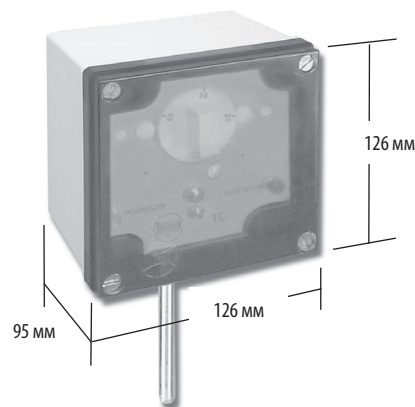

Термостат TC-Ambient (с прозрачной крышкой)