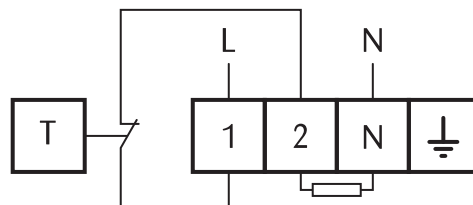

ТИПОВАЯ СХЕМА ЭЛЕКТРОПРОВОДКИ

ТЕРМОН Ваши специалисты по электрообогреву®

ISO 9001
REGISTERED

Головная организация в Европе: Boezemweg 25 • PO Box 205 • 2640 AE Pijnacker • The Netherlands • Phone: +31 (0) 15-36 15 370

Представительство в России и странах СНГ: 000 «Термон Си-Ай-Эс» • 101000, Россия, г. Москва • Чистопрудный бульвар, д. 17, стр. 1

Бизнес-центр «Бульварное кольцо», 8 этаж • Тел.: +7 (495) 411-7038 • Факс: +7 (495) 411-7038 доб. 221 • Эл. почта: moscow@thermon.com

Адрес вашего местного представительства компании Термон можно узнать на сайте ... www.thermon.com

Форма TEP0054R-0113 • © Thermon Manufacturing Co. • Выпущено в США. • Представленная здесь информация может быть изменена.